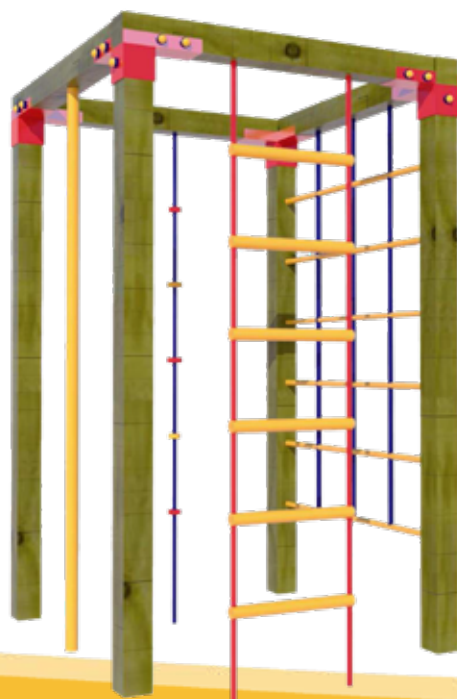

COD. GPE187

Palestra multifunzione

DIM: MT. 1,18 x 1,18 x 2,00 (h)

Altezza di caduta 200 cm