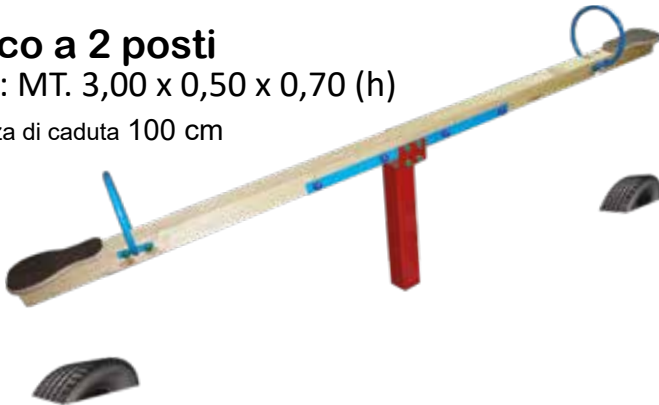

COD. GPE69

Bilico a 2 posti

DIM: MT. 3,00 x 0,50 x 0,70 (h)

Altezza di caduta 100 cm