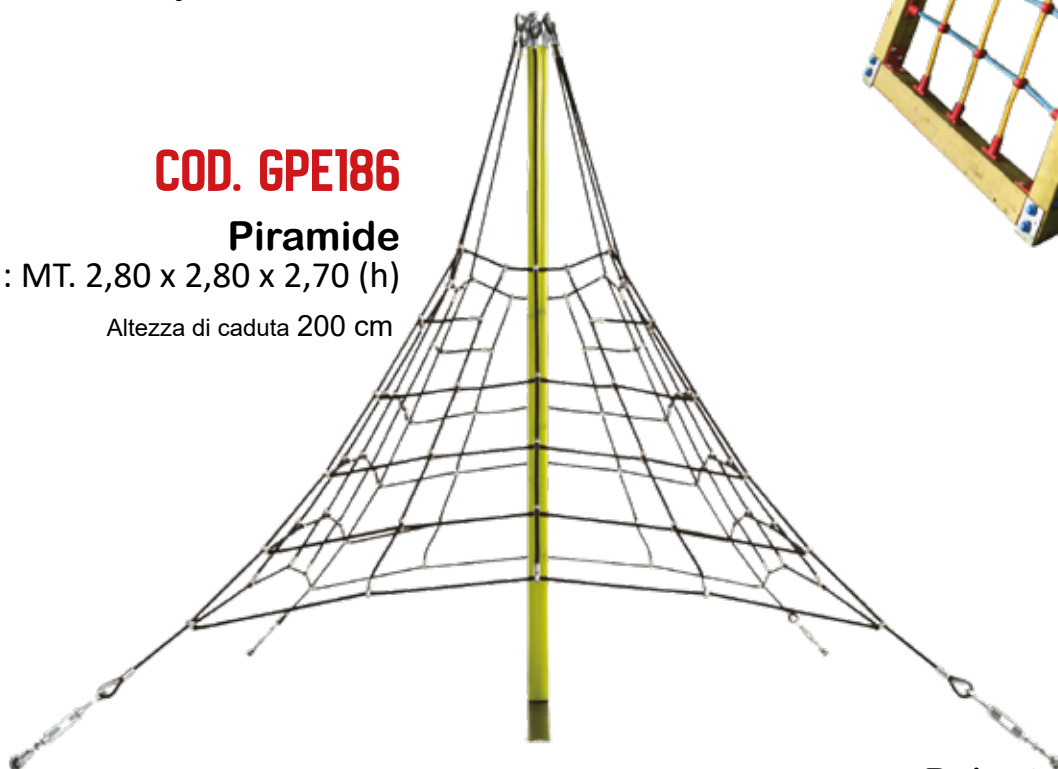

COD. GPE186

Piramide

DIM: MT. 2,80 x 2,80 x 2,70 (h)

Altezza di caduta 200 cm