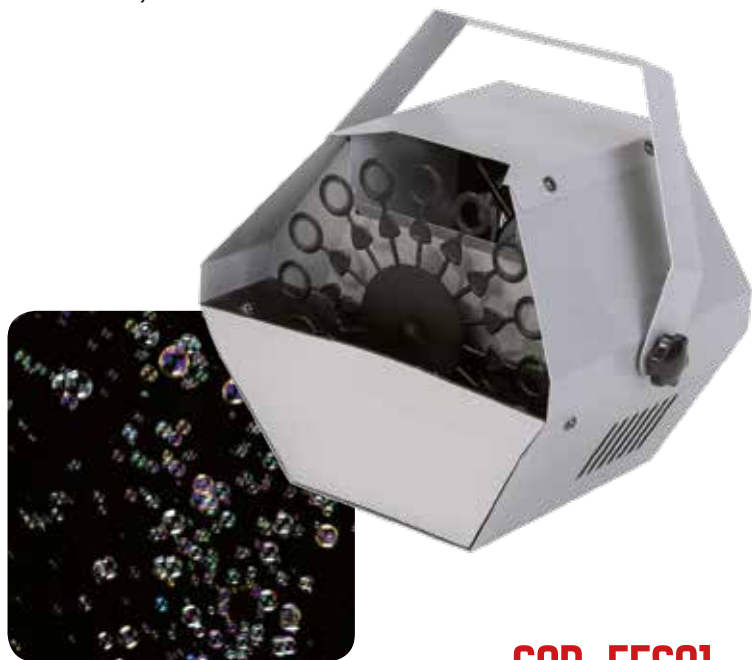

COD. EFS05

Macchina per fumo

con telecomando

Potenza 1200 W

Disponibile anche nelle versioni

COD. EFS03 400 W

COD. EFS04 800 W

COD. EFS01