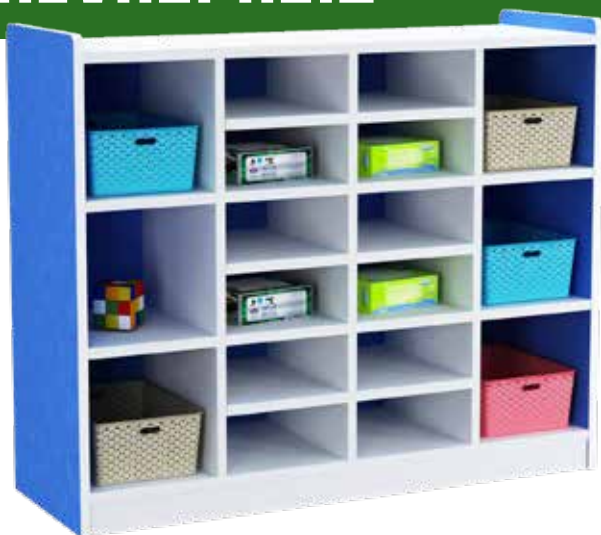

SALVASPAZIO

COD. ARD56*

Mobile pita "Giochi"

DIM: cm 120 x 40 x 90 (h)