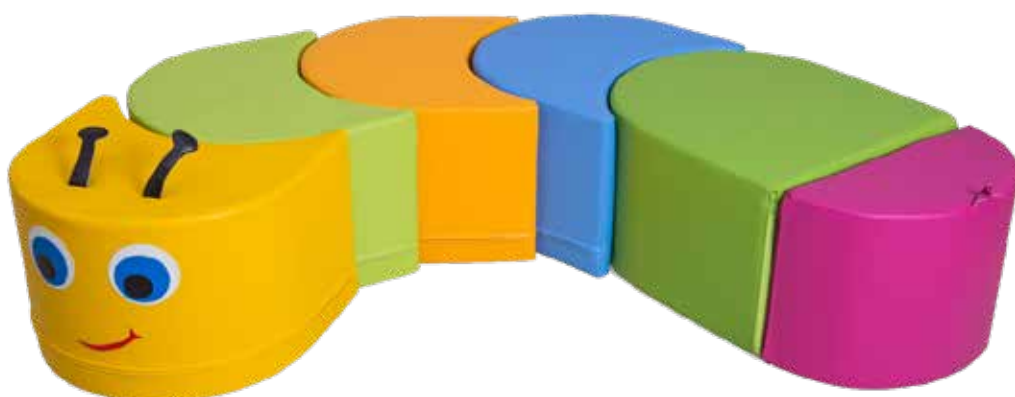

COD. SOFT49

Set 5 pezzi

Pouf salottino api

DIM: cm Ø 60 x 30 (h) - cm Ø 30 x 20 (h)