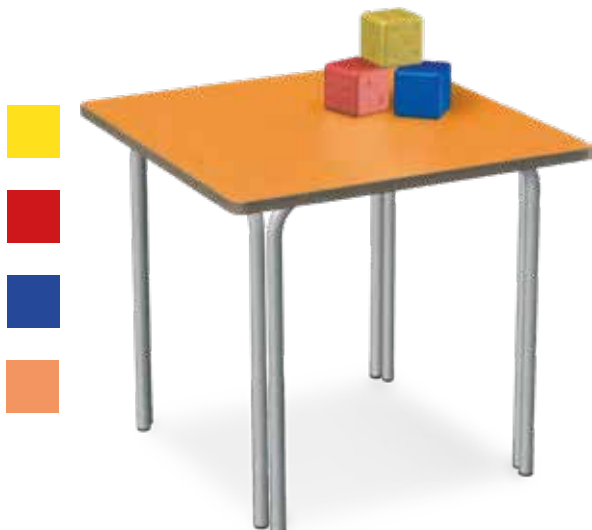

Banco quadro

COD. ARD168 DIM: 60 x 52 (h)

COD. ARD169 DIM: 80 x 52 (h)

COD. ARD170 DIM: 100 x 52 (h)