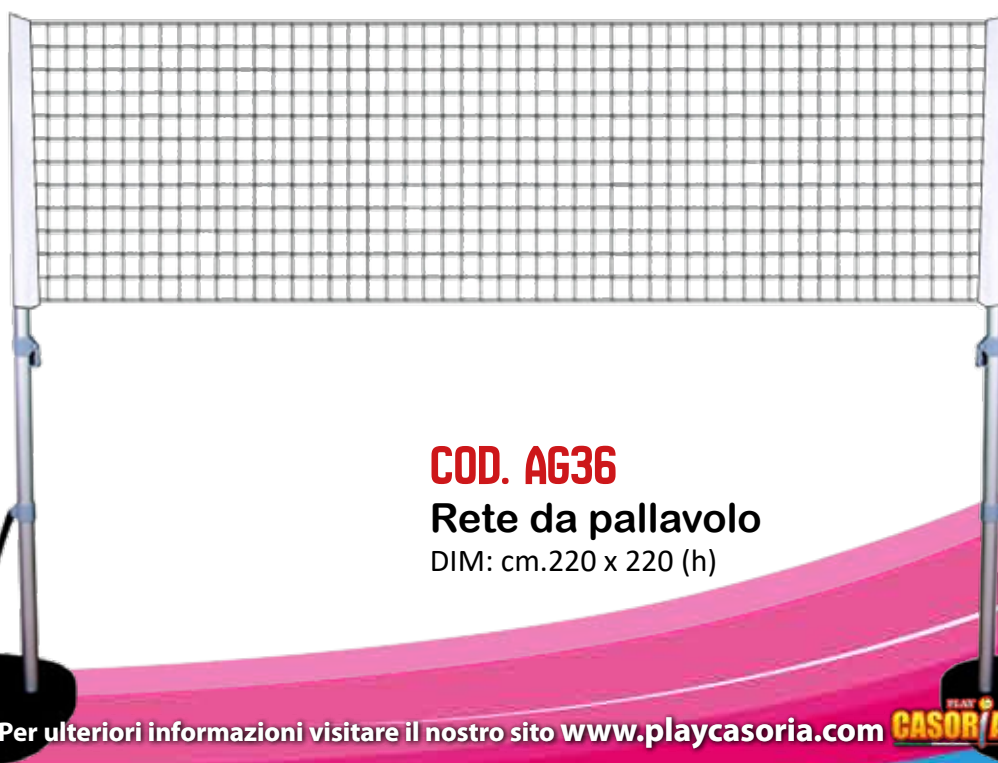

COD. AG36

Rete da pallavolo

DIM: cm.220 x 220 (h)