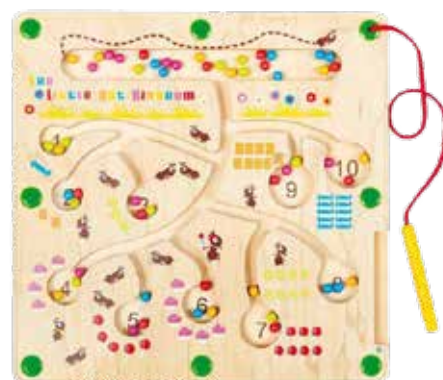

COD. PNLO29
Pannello "Labirinto"
DIM: cm.29,5 x 29,5 x 1,6 (sp)