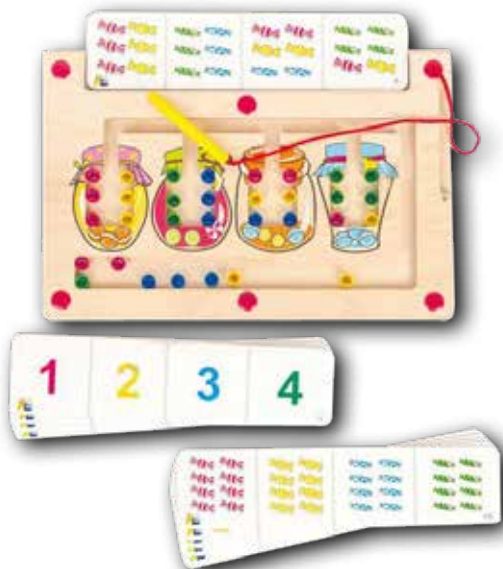

DIM: cm.22x 18 x 1,3 (sp)

COD. PNLO44
Pannello "School"
 DIM: cm.30 x 22 x 1,3 (sp)

COD. PNLO27
Pannello "Parcheggio"
 DIM: cm.35,5 x 33,5 x 1,5 (sp)

COD. PNLO28
Pannello "vasetti"
 DIM: cm.35,5 x 23,5 x 1,5 (sp)

COD. PNLO43
Pannello "Marino"
 DIM: cm.32 x 32 x 1,3 (sp)

COD. PNLO49
Tavolo interattivo
"montagne russe"
 DIM: cm.60 x 60 x 81 (h)

COD. PNLO29
Pannello "Labirinto"
 DIM: cm.29,5 x 29,5 x 1,6 (sp)

SABBIERE