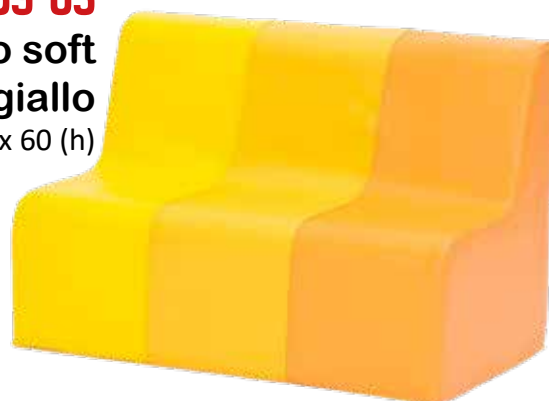

**Sedia soft
Sunny gialla**

DIM: cm.45 x 40 x 60 (h)

COD. SOFT59-03

**Divanetto soft
3 posti Sunny giallo**

DIM: cm.45 x 120 x 60 (h)

COD. SOFT62-01

**Pouf per divanetto
arcobaleno**

DIM: cm.40 x 40 x 30 (h)