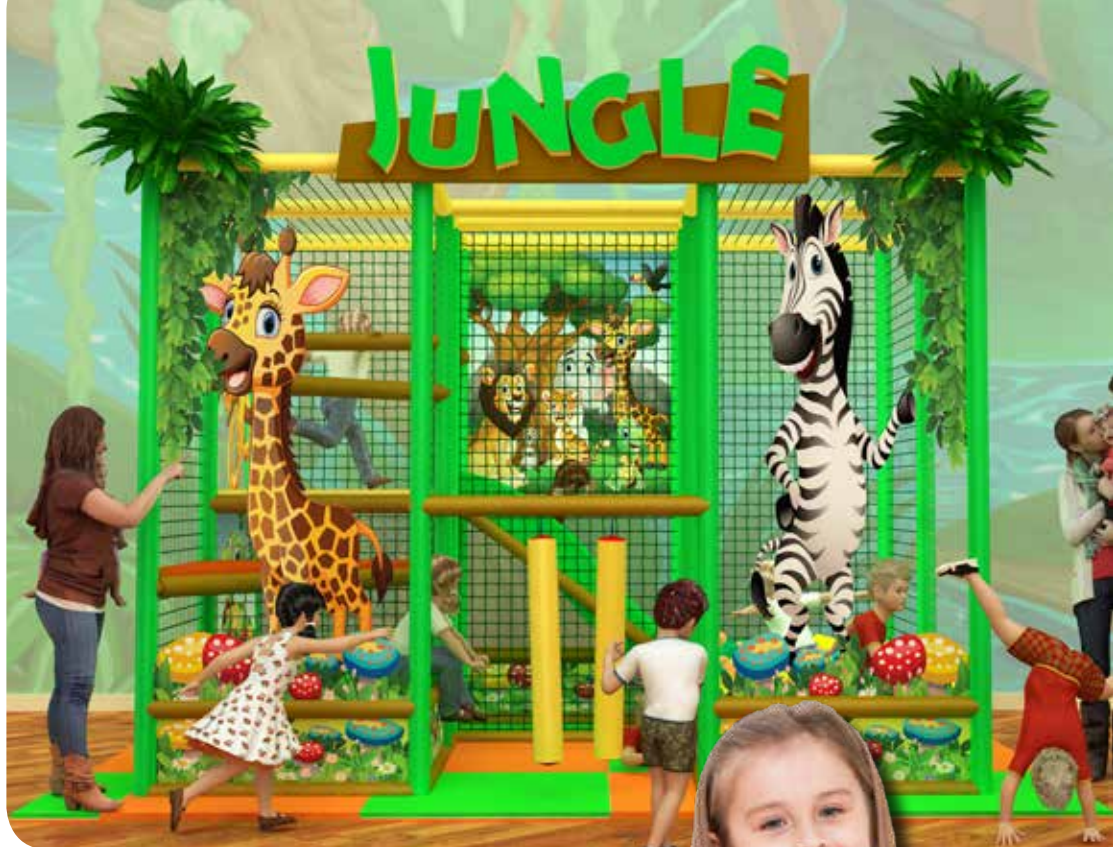

Tematizzazioni e colori personalizzabili.

Fascia di età consigliata per l'utilizzo dai 4 ai 14 anni

COD. PLAY334

"Jungle"

DIM: mt.3,60 x 2,40 x 2,70(h)

Tematizzazioni e colori personalizzabili.

Fascia di età consigliata per l'utilizzo dai 4 ai 14 anni

COD. PLAY333

"Candylandia"

DIM: mt.4,80 x 2,40 x 2,70(h)

Tematizzazioni e colori personalizzabili.

Fascia di età consigliata per l'utilizzo dai 4 ai 14 anni

CONFORMITÀ
UNI EN 1176 UNI EN 1177

GONFIABILI

COD. SCV11-CTN-A